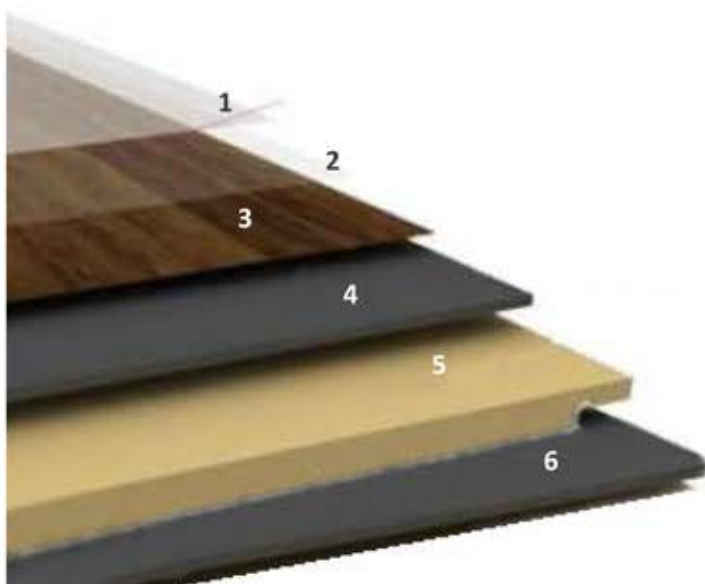

Tauro
Floors

X
EXPERTOS EN PARQUET®

SERIE 6000

WPC + LVT

TARIFA TAURO FLOORS 2019

SUELO 100% IMPERMEABLE

La oportunidad de disfrutar de los mejores ambientes con diseños clásicos o modernos formados por maderas, con precios competitivos en mercado, y las mejores garantías.

▪ ESTRUCTURA

1. Recubrimiento UV
2. Capa de desgaste: 0.50 mm
3. Película de Decoración
4. Hoja de LVT: 1.5 mm
(Loseta de vinilo de lujo)
5. Núcleo de WPC: 4 mm
(Madera + polímeros + plásticos)
6. Aislante EvaFoam: 2 mm

▪ FORMATOS

1219 x 203.2 x 6 + 2 mm

LAMAS

Diseños en maderas

609.6 x 304.8 x 6 mm

LOSETAS

Diseños en óxidos

■ CARACTERÍSTICAS

- Pavimento tecnológico multicapa para interiores fabricado en WPC + LVT.
- Material de importación de alta calidad.
- Fabricado íntegramente con materia virgen.
- Pavimento mucho más rígido y duro que otros suelos de PVC.
- Clase: 33. Capa de uso 0,50 mm.
- Micro bisel 4 lados.
- Más grueso que otros pavimentos de pvc con: 6 mm. de espesor más el evafoam
- Todos los modelos incorporan 2 mm. de subsuelo evafoam, salvo los modelos en óxidos.
- Pavimento con un espesor total de 6 + 2 mm.
- Sistema de enganche con patente Unilin
- Acabados en texturas agradables, que recuerdan a la madera o a los óxidos.
- Fabricado bajo normativas europeas y con exhaustivos controles de calidad en fabrica.