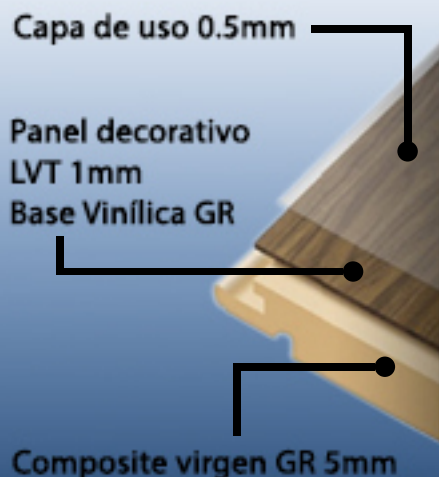

Nature Floor

Vinyl Floor

Nuevo pavimento innovador **NATURE FLOOR**.

Su fabricación y composición del tablero **NATURE FLOOR** es un pavimento eficaz y revolucionario sobre los suelos de vinilo, dando una estabilidad y garantía tanto en la instalación como en la vida del pavimento.

1. Overlay protector del desgaste intensivo y antirrayas. Capa de uso de 0.5 mm.
2. Decoración vinílica de alta resolución.
3. Capa vinílica de alta densidad (1.5 mm) para absorción de impactos.
4. Base de composite click de 5 mm.
5. Espesor total de 6.5 mm.

Propiedades **NATURE FLOOR**:

- Impermeable 100% al agua con garantía de por vida.
- Garantía de 35 años para uso residencial.
- Garantía de 10 años para uso comercial.
- No transfiere las irregularidades de marcas del subsuelo. Gran resistencia a temperaturas y espacios de calor.
- Material antiestático <2kV.
- Sistema UNICLIC. Microbisel.
- Apto para calefacción radiante bajo pavimento.

Disponibilidad de fichas técnicas.